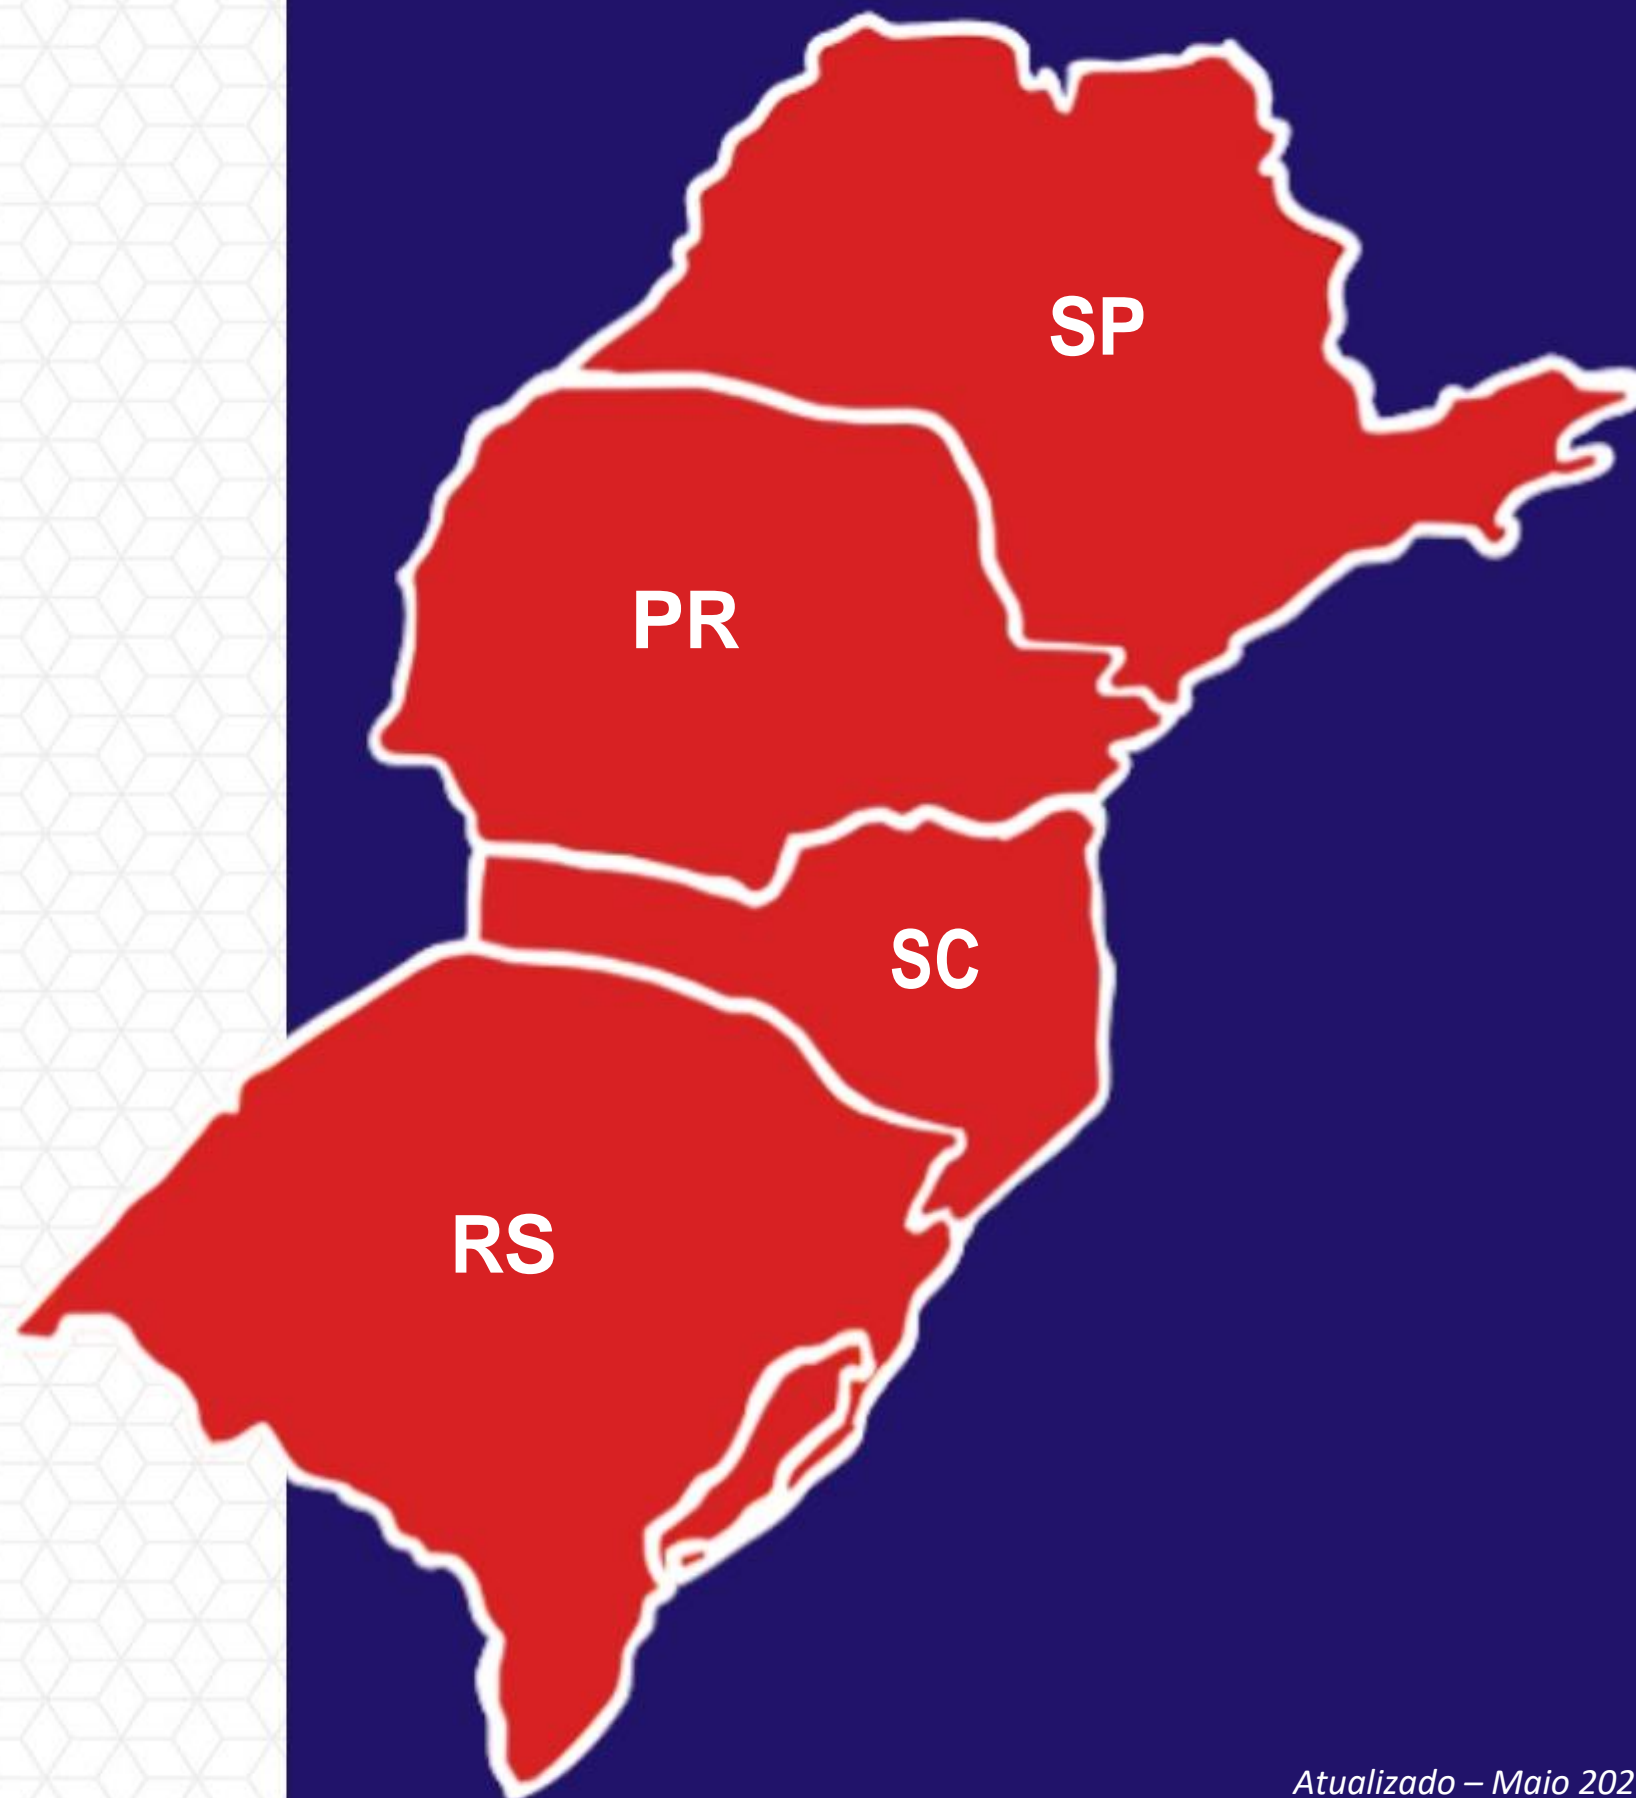

GUIA DE PRAÇAS QUE A MIRINDOSUL ATENDE!

MIRIN[®] TRANSPORTE
DO SUL
LOGÍSTICA

Atualizado – Maio 2021

A Mirindosul é um operador logístico que busca proporcionar mais agilidade e segurança para o transporte dos clientes. Com a matriz em Rio do Sul, filiais em São Paulo, Curitiba, Porto Alegre e Itajaí e agências em Brusque, Timbó, Lages e Caxias do Sul, atendemos diversas regiões do Brasil com uma frota própria e preço altamente competitivo.

PRAÇAS ATENDIDAS EM SÃO PAULO:

CIDADE	ATENDIDO POR	REGIÃO
Itaquaquecetuba	Guarulhos	Polo
Itatiba	Campinas	Polo
Itu	Campinas	Região
Itupeva	Campinas	Polo
Jacareí	Guarulhos	Região
Jaguariúna	Campinas	Região
Jandira	Guarulhos	Polo
Jarinu	Campinas	Polo
Joanópolis	Guarulhos	Região
Jundiaí	Campinas	Polo
Juquitiba	Guarulhos	Região
Leme	Campinas	Interior
Limeira	Campinas	Região
Lindóia	Campinas	Interior
Louveira	Campinas	Polo
Mairinque	Guarulhos	Região
Mauá	Guarulhos	Polo
Mariporã	Guarulhos	Polo
Mogi das Cruzes	Guarulhos	Região
Mogi Mirim	Campinas	Interior
Mogi-Guaçu	Campinas	Interior
Mongaguá	Guarulhos	Interior
Monte Mor	Campinas	Polo
Nazaré Paulista	Guarulhos	Região
Nova Odessa	Campinas	Polo